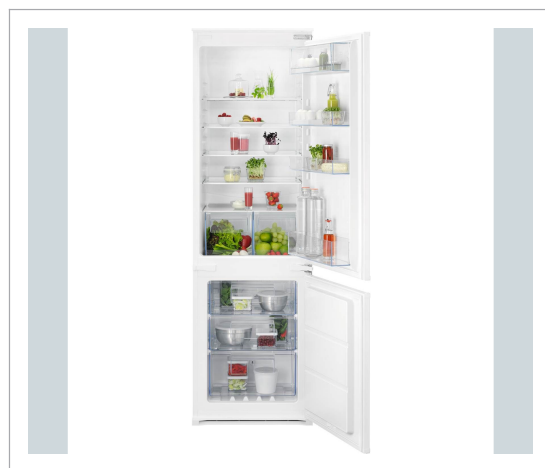

AEG - AEG OSC6N181ES - Integreret kølefryseskab

AEG integreret kølefryseskab OSC6N181ES

Højde: 177,2 cm NoFrost - ingen grund til at afrime fryseren
Overskuelig og præcis elektronisk styring Frostmatic-funktion til midlertidig maksimal indfrysningseffekt LED-belysning

Holder maden fugtig og saftig OSC6N181ES er et AEG køle-/fryseskab med TwinTech® No Frost. Dets dobbelte kølesystem - køleskab og fryser køles uafhængigt af hinanden - bevarer 60% mere fugt og saftighed i maden end køleskabe med en fordamper. Ved ikke at bruge tør fryseluft opretholder det en ideel fugtighed, der forhindrer, at maden tørrer ud. Det betyder også, at fryseren ikke behøver at blive afrimet. Elektronisk styring til præcis køling Elektronisk styring giver dig fuld kontrol over fødevarernes opbevaringsforhold. LED-indikatorerne viser tydeligt temperaturindstillingen for nem justering og kontrol. Perfekt frisk mad med Frostmatic Frostmatic-funktionen aktiverer den maksimale indfrysningseffekt, så dine friske varer indfryses så hurtigt som muligt. Derefter vender fryseren tilbage til sin normale indstilling. LED-belysning oplyser køleskabet Den indvendige LED-belysning giver et diskret, blødt lys, der skinner jævnt i hele rummet. Desuden er LED-lys mindre i størrelse og mere energieffektive end konventionelle lys, hvilket gør dem til en mere bæredygtig løsning.

•Kapacitet køl (ltr): 195

- Kapacitet frys (ltr): 62
- Højde (cm): 177,2
- NoFrost: Ja
- Energiklasse: E

Teknisk information

Inkluderet tilbehør

Æggebakke

Køletype

Frostfri

Specielle Funktioner