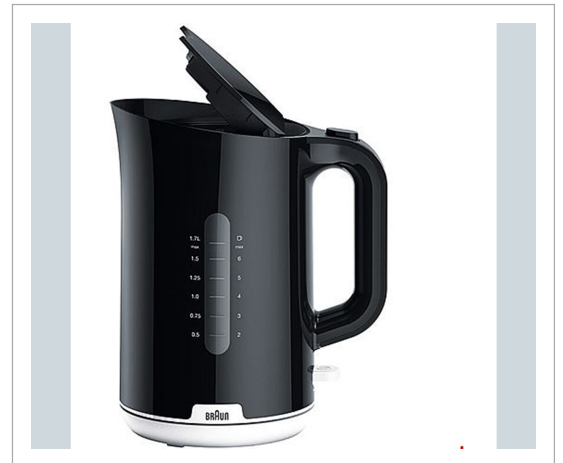

Braun - Braun WK1100 - sort - Elkande

Braun WK1100 Lige hvad du har brug for til en hurtig kop af din favorit te. 4-vejs beskyttelse Autosluk, når temperaturen er nået, når kedlen er tom eller fjernet fra basen, og ekstra stabilitet tåler op til 15 graders hældning. Hurtigt kogesystem Få kogt vand på kun 45 sekunder* med det hurtige kogesystem. *ved 200 ml vand Nemt påfyldningssystem Den brede åbning foran muliggør lettere og direkte påfyldning fra hanen. •Effekt Watt: 2200 W

- Volumen: 1,7 liter
- Vandniveausindikator: Ekstern
- Variabel temperatur: nej
- 360 graders tilslutningsbase: Ja

Teknisk information

Volumen	1,7 liter
Service & Support	2 år
360 graders tilslutningsbase	Ja
Varmeelement	Skjult
Hold varm-funktion	nej
Variabel temperatur	nej
Vandniveausindikator	Ekstern
Mærke	Braun
Produkttype	Elkande
Effekt Watt	2200 W
Farve	Sort