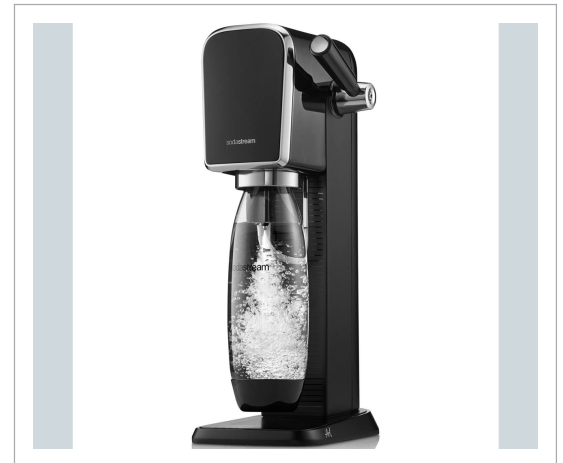

Sodastream - Sodastream ART, sort - Sodavandsmaskine

Sodastream ART Den nye kulsyre-maskine SodaStream ART har et flot retrodesign og er udstyret med et lethedterligt håndtag, som gør det nemt at tilsætte præcis den rette mængde bobler. Flaske Snap & Lock unik teknologi For den bedste hygiejne og nem rengøring, kom flasken i opvaskemaskinen Ergonomisk kulsyrehåndtag Enkel og intuitiv cylinder tilslutning Patenteret Quick Connect systemet Retrodesign med moderne funktioner Sodastream ART kombinerer et stilrent retrodesign med innovative funktioner. Den stilrene kulsyre-maskine bliver en stilfuld indretningsdetalje i dit køkken og giver dig samtidig mulighed for at skabe dit eget boblende vand på en enkel måde. Juster kulsyreniveauet efter din smag Med det fleksible håndtag på Sodastream ART kan du nemt styre kulsyreniveauet i dine drinks. Juster mængden af kulsyre nøjagtigt efter dine præferencer og skab kulsyreholdige drikkevarer, der er perfekte til enhver lejlighed. Nem og bekvem brug Sodastream ART leveres med en flaske, der tåler opvaskemaskine, som er nem at vedligeholde. Den UV-beskyttede flaske holder drikkevarer friske og giver dig en bæredygtig løsning til at reducere brugen af engangsplastikflasker. Derudover er maskinen udstyret med smarte funktioner, der forenkler tilsætningen af kulsyre, hvilket gør det nemt og bekvemt at bruge den hver dag. Hurtig og nem cylinderindsættelse Takket være den patentanmeldte Quick Connect-teknologi behøver du ikke længere skrue for at indsætte cylinderen i maskinen. Med en simpel snapfunktion kan du nemt udskifte cylinderen og fortsætte med at skabe dit boblende vand uden unødigt besvær. Bæredygtig og miljøvenlig Ved at bruge Sodastream ART kan du være med til at reducere brugen af engangsplastikflasker. Ved at skabe dit eget brusende vand derhjemme, kan du nyde friskhed og samtidig reducere plastikaffald. Det er en bæredygtig og miljøvenlig løsning for dig og din familie. Nem at betjene Ergonomisk håndtag Juster kulsyreniveauet efter din smag Nem rengøring af flaske i opvaskemaskinen