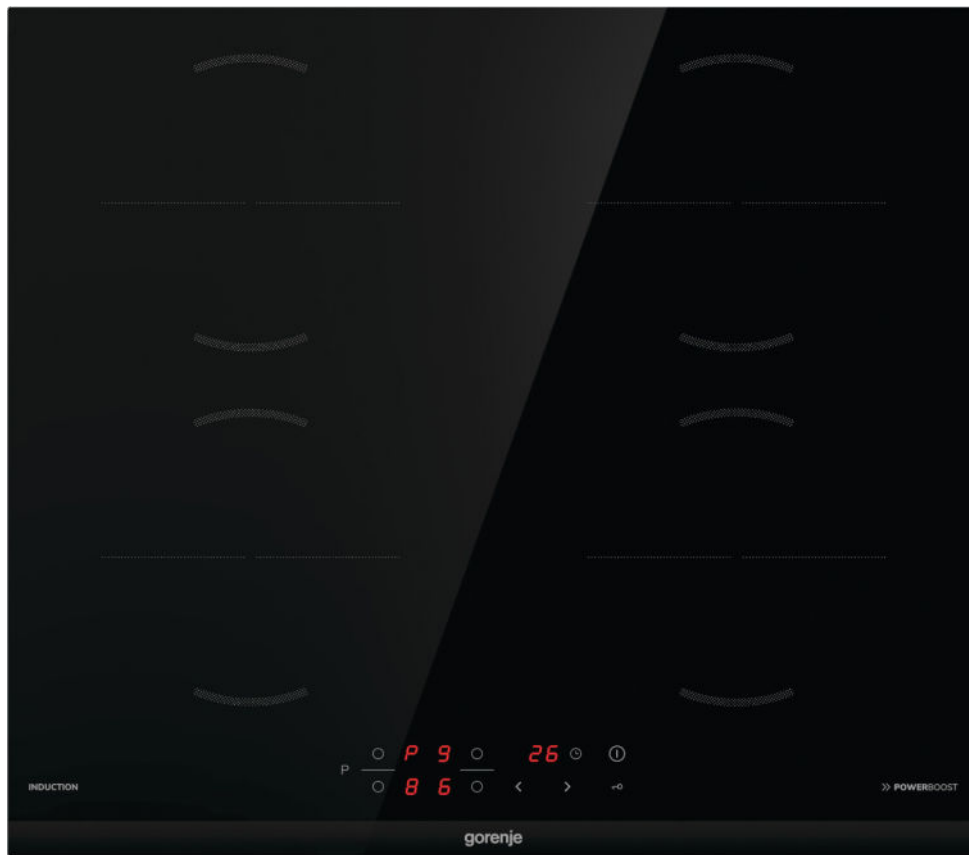

GI6401BCE

gorenje *Life Simplified*

Induktionskogeplade, 60 cm

PowerBoost

Induktionskogeplader

ChildLock

Timer

Egenskaber

EggTimer:	Ja	PowerBoost:	Ja
-----------	-----------	-------------	-----------

Generel information

Produktgruppe:	Induktionsplade	Farve:	Sort
Kogeplade type:	Induktion	Kanten:	Facetsleben kant

Betjening

Kontrol panel:	Touch kontrol	Timerfunktion:	Ja
----------------	----------------------	----------------	-----------