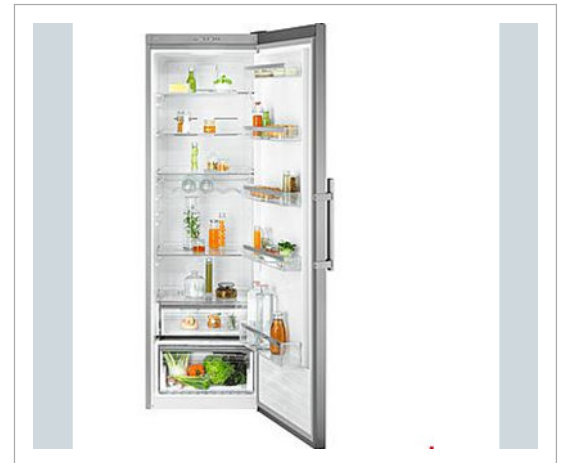

## Electrolux - Electrolux Excellence XRE7DX1 fritstående køleskab

Electrolux Excellence XRE7DX1 fritstående køleskab Electrolux Excellence XRE7DX1 fra 700-serien er et 186 cm køleskab med 390 liter, MultiFlow, Extra Chill-skuffe og hurtigtåbnende dør - jævn køling og masser af plads. Smartere dør for nemmere adgang Den hurtigtåbnende dør er designet til at reducere det vakuum, der ellers opstår ved åbning. I stedet for at skulle rykke i døren, åbner den nemt og jævnt med et enkelt tryk – perfekt, når du har hænderne fulde. Specialskuffe til sarte ingredienser. Extra Chill-skuffen i køleskabet holder en lidt lavere temperatur end resten af skabet. Det er det optimale sted til sarte ingredienser som ost, pålæg eller kød, da smagen og kvaliteten bevares bedre i køligere luft. Nem styring med elektroniske indstillinger Indstil den ønskede temperatur, og juster indstillingerne problemfrit med de elektroniske betjeningselementer på indersiden af skabet. Du får fuld kontrol og en jævn temperatur i hele køleskabet. Pålidelig kvalitet og lang holdbarhed. XRE7DX1 fra Electrolux Excellence har ikke kun et stilfuldt design og høj funktionalitet - kompressoren er også dækket af en 10-års garanti, hvilket giver sikkerhed for fremtiden. Hvis du ønsker et køleskab med plads, en stabil temperatur og gennemtænkte detaljer, er XRE7DX1 et fremragende valg til dit hjem. •Kapacitet køl (ltr): 389

- Højde (cm): 186
- Bredde (cm): 59,5
- Lydniveau dB(A): 36
- Energiklasse: D